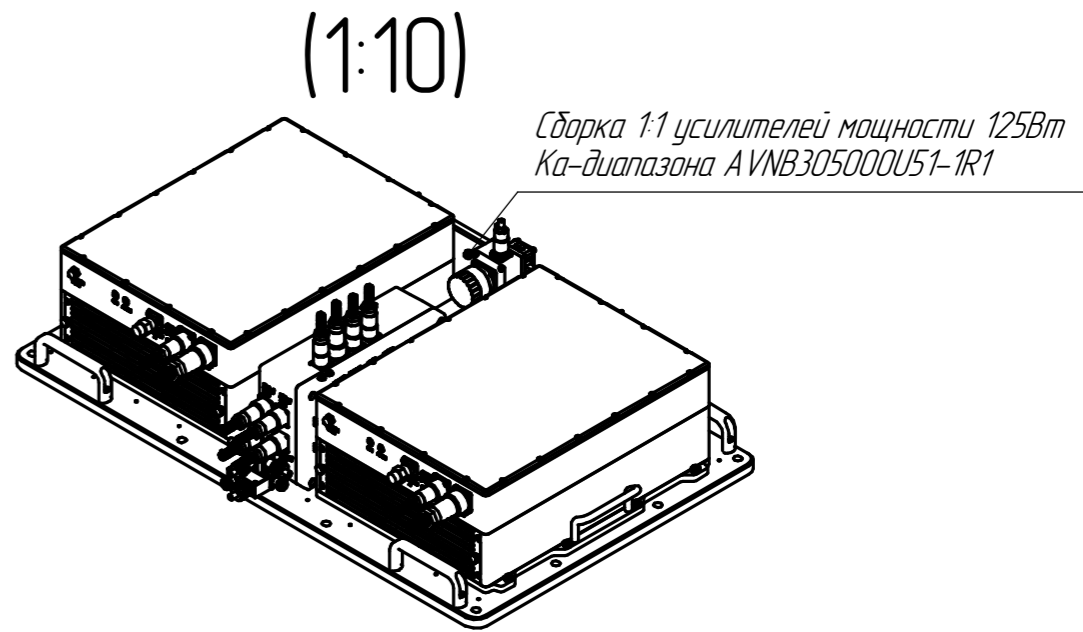

1 *Контроллер резервирования 1:1 УМ Ka-диапазона ТИШЖ.468157.148 выполнен 1U исполнения и размещен в серверной стойке.
2 Кабели показаны условно.

				ТИШЖ.464116.002 ГЧ			
Изм. Лист	№ докум.	Подп.	Дата	Аппаратура резервированного УМ Габаритный чертеж	Лит.	Масса	Масштаб
Разраб.	Зверев						1:5
Проб.	Орлов				Лист	Листов	1
Т.контр.							
Н.контр.	Фадеев						Копировал
Утв.							Формат А3