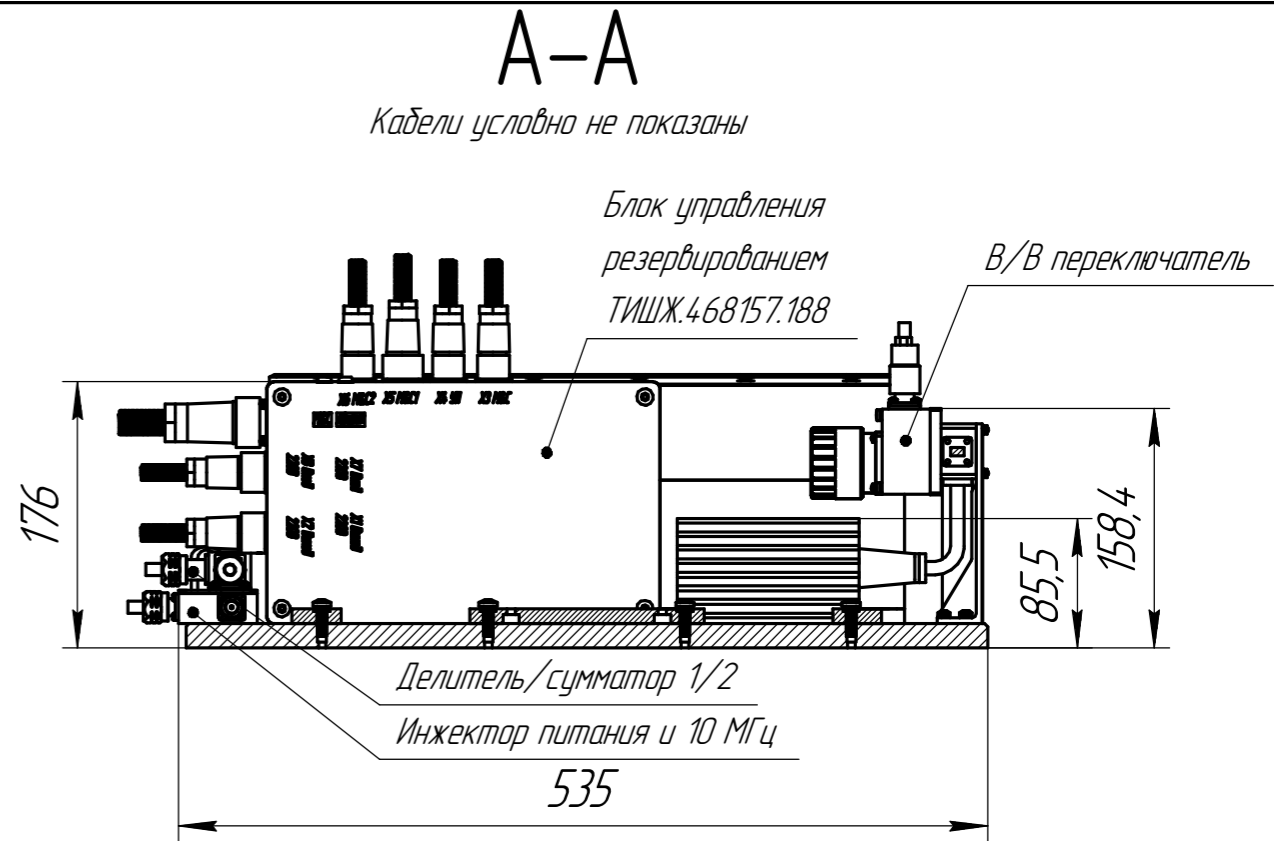

1 *Контроллер резервирования 1:1 УМ Ka-диапазона ТИШЖ.468157.148 выполнен 1U исполнения и размещен в серверной стойке.
2 Кабели показаны условно.

				ТИШЖ.464116.002 ГЧ			
Изм. Лист	№ докум.	Подп.	Дата	Аппаратура резервированного УМ Габаритный чертеж	Лит.	Масса	Масштаб
Разраб.	Зверев						1:5
Проб.	Орлов				Лист	Листов	1
Т.контр.							
Н.контр.	Фадеев						Копировал
Утв.							Формат А3