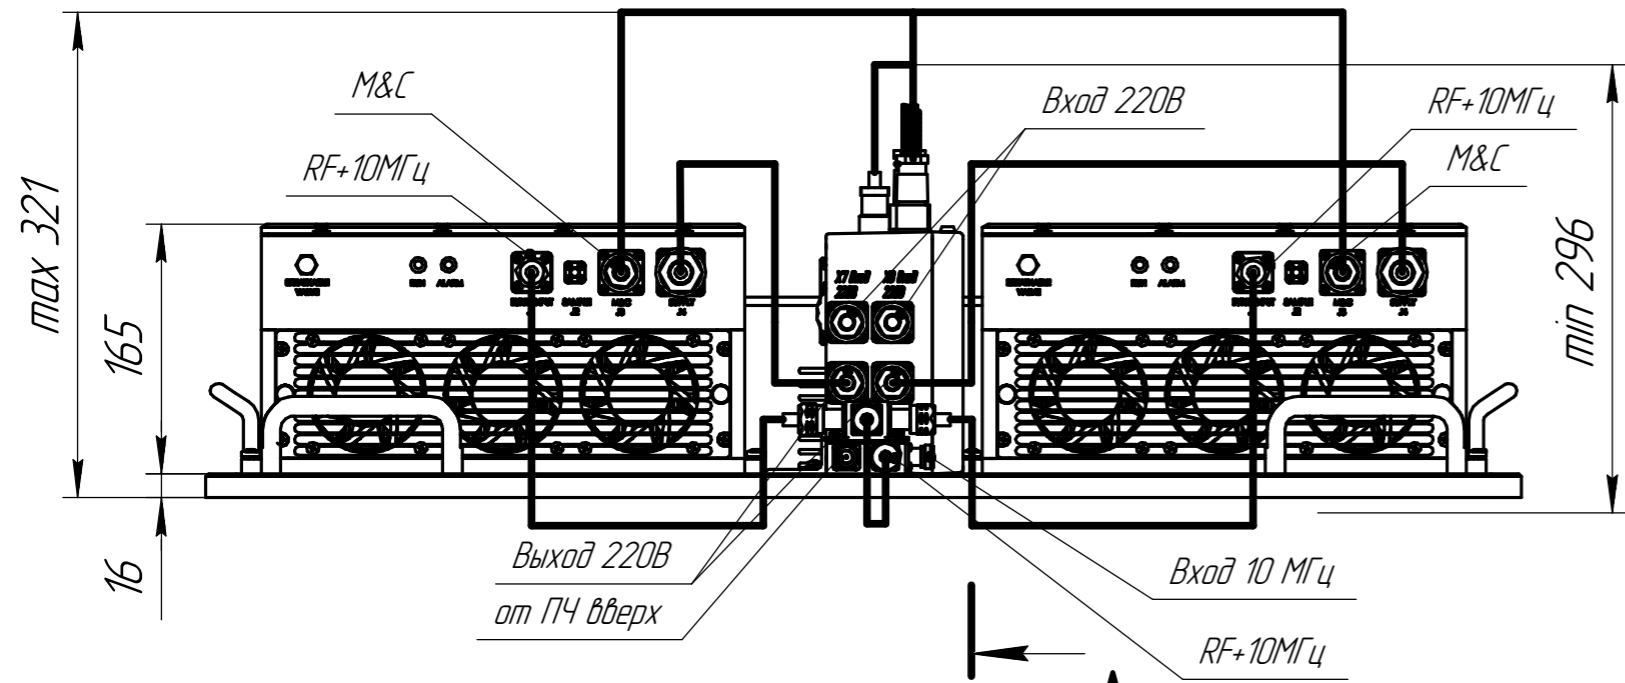

1 *Контроллер резервирования 1:1 УМ Ka-диапазона ТИШЖ.468157.148 выполнен 1U исполнения и размещен в серверной стойке.
2 Кабели показаны условно.

				ТИШЖ.464116.002 ГЧ			
Изм. Лист	№ докум.	Подп.	Дата	Аппаратура резервированного УМ Габаритный чертеж	Лит.	Масса	Масштаб
Разраб.	Зверев						1:5
Проб.	Орлов				Лист	Листов	1
Т.контр.							
Н.контр.	Фадеев						Копировал
Утв.							Формат А3